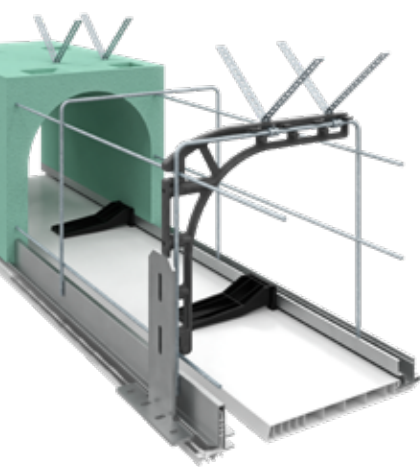

CE

- 1 MENUISERIE
 + 2 DEMI-COFFRE THERMISTYL
 + 3 DEMI-LINTEAU

} = 3 en 1

NEUF

COFFRE TUNNEL

Idéal pour vos chantiers en neuf, le coffre tunnel en parement fibragglo, brique ou primaire d'accroche, accueillera votre volet roulant en PVC ou en aluminium.

Coffre renforcé

CONFORT & ESTHÉTIQUE

- Étanche à l'air et à l'eau, isolation thermique maximale
- Homogénéité avec la maçonnerie grâce au choix de parement extérieur (fibragglo, brique ou primaire d'accroche)
- Légèreté et solidité : coffre constitué d'une coque en polystyrène haute densité renforcé par un treillis soudé
- Simple et rapide à poser : kit-joue universel anti-microfissure, permettant une pose du volet par un simple clic
- Totalement invisible : coffre intégré à la maçonnerie
- Idéal pour les grandes dimensions jusqu'à 4000 mm de largeur (côte tableau)
- Option version renforcée avec armature longitudinale, renforts intégrés et ligatures positionnées tous les 600 mm (version renforcée obligatoire à partir d'une largeur de 3000 mm).