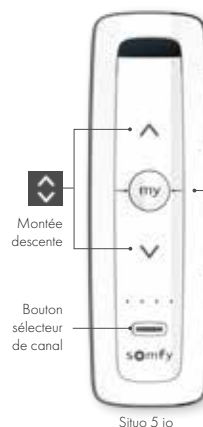

La sélection d'un mouvement provoque un feedback visuel

Montée descente

my Stop - Position favorite «my»

Indicateur pile faible

LES TÉLÉCOMMANDES

SITUO 1 io

- Pour commander un équipement ou un groupe d'équipements
- Design moderne et surface antidérapante
- Commande individuelle

Montée descente

my Stop Position favorite «my»

Situo 1 io

SITUO 5 io

- Pour piloter individuellement ou de manière centralisée les volets roulants (5 canaux)
- Design moderne et surface antidérapante
- Commande de centralisation