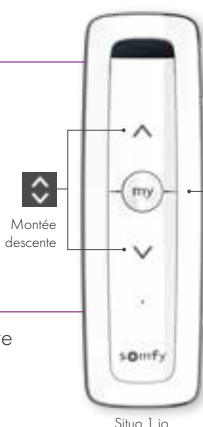

La sélection d'un mouvement provoque un feedback visuel

Montée descente

my Stop - Position favorite «my»

Indicateur pile faible

LES TÉLÉCOMMANDES

SITUO 1 io

- Pour commander un équipement ou un groupe d'équipements
- Design moderne et surface antidérapante
- Commande individuelle

Montée descente

my Stop Position favorite «my»

Situo 1 io

SITUO 5 io

- Pour piloter individuellement ou de manière centralisée les volets roulants (5 canaux)
- Design moderne et surface antidérapante
- Commande de centralisation