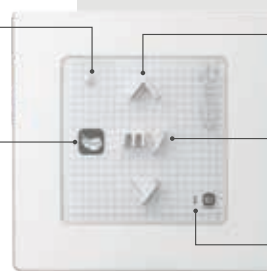

LES COMMANDES MURALES

SMOOVE RS100 io

- Pour commander un équipement ou un groupe d'équipements
- Design pur et intemporel pour s'harmoniser à tous les décors
- Il suffit d'effleurer Smooove pour créer le mouvement voulu
- Commande individuelle
- Spécifique **smart&smoothoperator**

La sélection d'un mouvement provoque un clic sonore et un feedback visuel

Fonctionnement en mode discret
Pour des volets roulants silencieux (uniquement avec la motorisation S&SO RS100 io)