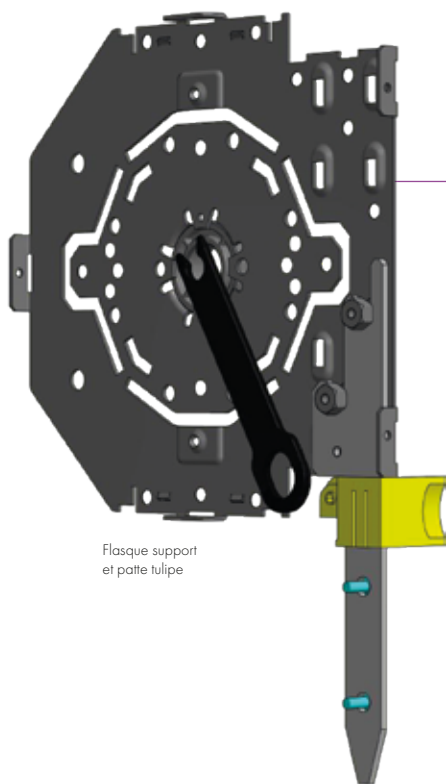

Flasque support
et patte tulipe

Selon les dispositions du certificat
fermetures n° 289-99