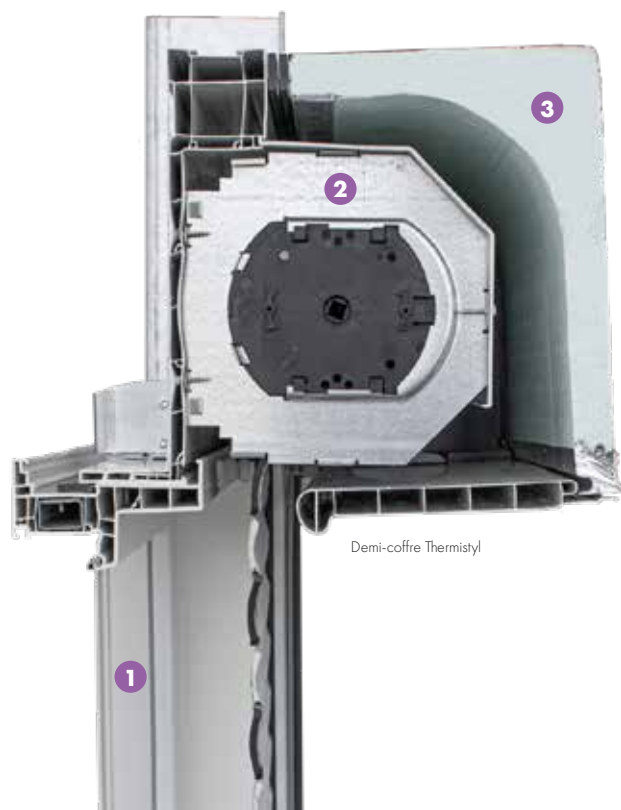

1. 1 MENUISERIE
   + 2 DEMI-COFFRE THERMISTYL
   + 3 DEMI-LINTEAU

} = 3 en 1